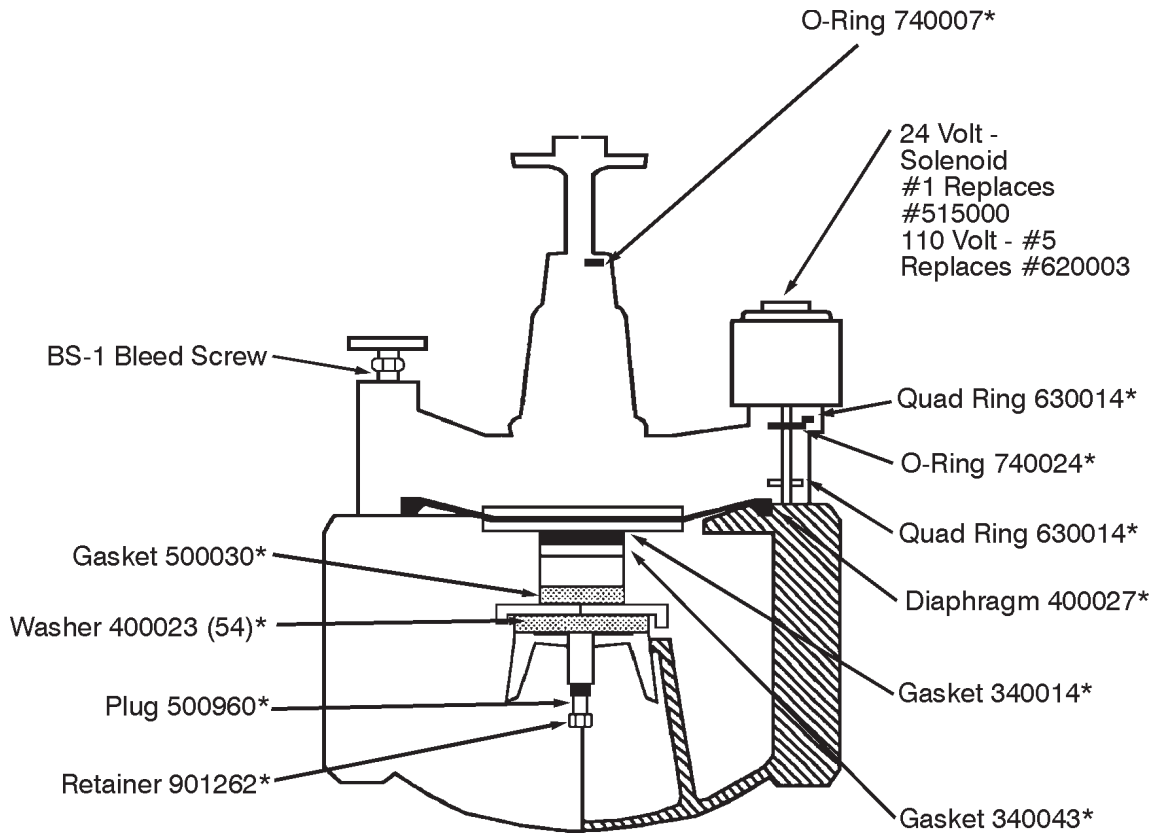

340043
Gasket

630014
O-Ring

500030
Gasket

500958
Plug

54 GE, 2" Globe Electric Valve

REPAIR KITS BPB-23

(includes Asterisk Items)

1	740007	O-Ring	1	400023	Washer
1	740024	O-Ring	1	901262	Retainer
1	400027	Diaphragm	1	500030	Gasket
1	340014	Gasket	1	500960	Plug
1	340043	Gasket	2	630014	Quad Ring
1	500498	Gasket			
1	340048	Gasket			